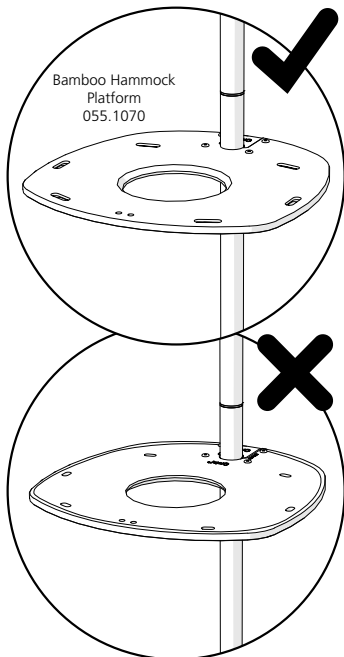

3

055.1070
055.0092