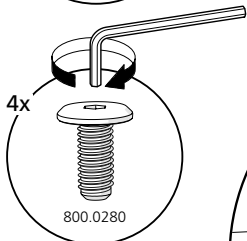

055.0018: Long Bolts Fixings Pack

Barrel Nut
M6 x 18mm
800.0356
x4

Connection Bolt
M6 x 20mm
800.0280
x4

Nylon Washer
800.0357
x4

Plastic Hammock Platform Assembly
055.0092
x1

Example setup

DE Beispiel · FR Exemple d'installation · NL Voorbeeld opstelling · IT Esempio di installazione · SE Exempeluppsättning
DK Eksempel på opsætning · PL Przykład montażu · NO Eksempel oppsett

Different pole diameters require different bracket shims

- DE Die verschiedenen Stangendurchmesser erfordern jeweils verschiedene Unterlegscheiben.
- FR Les différents diamètres de poteaux nécessitent différents cales de support.
- NL Gebruik de juiste vulring voor de verschillende paaldiameters.
- IT Diversi diametri dei pali richiedono diversi spessori.
- SE Beroende på stängernas tjocklek behöver du använda olika distansbrickor.
- DK Der skal anvendes forskellige klodser alt efter stangens diameter.
- NO Avhengig av tykkelsen på stengene, må du bruke forskjellige avstandsstykker.
- PL Różne średnice słupków wymagają różnych podkładek wspornikowych.

1

2

3

055.1070
055.0092

Packed Hammock
055.0055

Cat accessories

DE Zubehör für Katzen · FR Accessoires pour chats · NL Accessoires voor katten · IT Accessori per Gatti · SE Kattillbehör
DK Tilbehør til kat · NO Tilbehør til katt · PL Akcesoria dla kotów