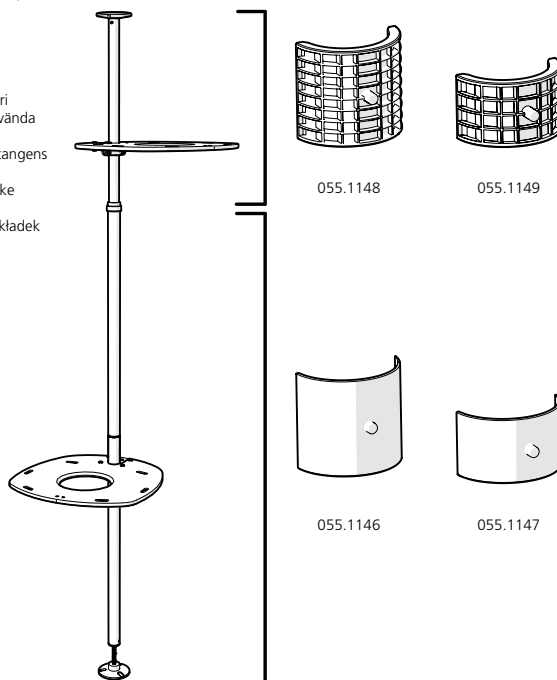

055.0025: Vertical Pole Bracket Fixings Pack

Barrel Nut
M6 x 18mm
800.0356
x2

Connection Bolt
M6 x 12mm
800.0353
x2

Nylon Washer
800.0357
x4

055.0061 Boxed Bamboo Hammock Platform

055.0016: Short Bolts Fixings Pack

Barrel Nut
M6 x 15mm
800.0283
x4

Connection Bolt
M6 x 20mm
800.0280
x4

Nylon Washer
800.0357
x4

Bamboo Hammock Platform
055.1070
x1

OR

oder · ou · of · oppure · eller · lub

055.0068 Boxed Plastic Hammock Platform

055.0018: Long Bolts Fixings Pack

Barrel Nut
M6 x 18mm
800.0356
x4

Connection Bolt
M6 x 20mm
800.0280
x4

Nylon Washer
800.0357
x4

Plastic Hammock Platform Assembly
055.0092
x1

Example setup

DE Beispiel · FR Exemple d'installation · NL Voorbeeld opstelling · IT Esempio di installazione · SE Exempeluppsättning
DK Eksempel på opsætning · PL Przykład montażu · NO Eksempel oppsett

Different pole diameters require different bracket shims

- DE Die verschiedenen Stangendurchmesser erfordern jeweils verschiedene Unterlegscheiben.
- FR Les différents diamètres de poteaux nécessitent différents cales de support.
- NL Gebruik de juiste vulring voor de verschillende paaldiameters.
- IT Diversi diametri dei pali richiedono diversi spessori.
- SE Beroende på stängernas tjocklek behöver du använda olika distansbrickor.
- DK Der skal anvendes forskellige klodser alt efter stangens diameter.
- NO Avhengig av tykkelsen på stengene, må du bruke forskjellige avstandsstykker.
- PL Różne średnice słupków wymagają różnych podkładek wspornikowych.