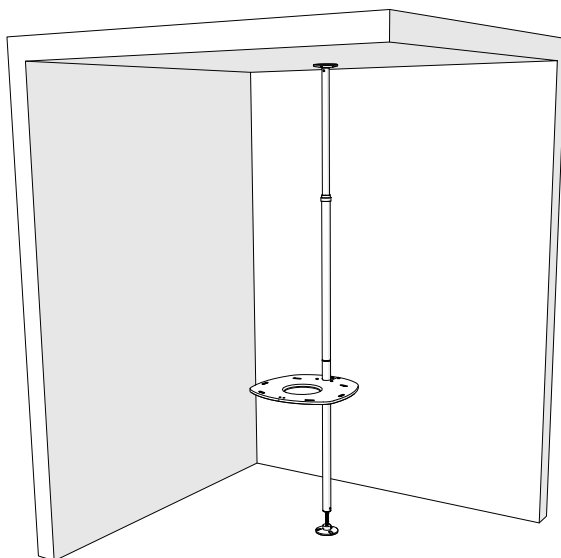

055.0018: Long Bolts Fixings Pack

Barrel Nut
M6 x 18mm
800.0356
x4

Connection Bolt
M6 x 20mm
800.0280
x4

Nylon Washer
800.0357
x4

Plastic Hammock Platform Assembly
055.0092
x1

Example setup

DE Beispiel · FR Exemple d'installation · NL Voorbeeld opstelling · IT Esempio di installazione · SE Exempeluppsättning
DK Eksempel på opsætning · PL Przykład montażu · NO Eksempel oppsett