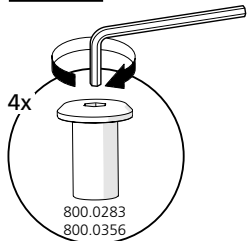

Different pole diameters require different bracket shims

- DE Die verschiedenen Stangendurchmesser erfordern jeweils verschiedene Unterlegscheiben.
- FR Les différents diamètres de poteaux nécessitent différents cales de support.
- NL Gebruik de juiste vulring voor de verschillende paaldiameters.
- IT Diversi diametri dei pali richiedono diversi spessori.
- SE Beroende på stängernas tjocklek behöver du använda olika distansbrickor.
- DK Der skal anvendes forskellige klodser alt efter stangens diameter.
- NO Avhengig av tykkelsen på stengene, må du bruke forskjellige avstandsstykker.
- PL Różne średnice słupków wymagają różnych podkładek wspornikowych.

1

2

3

055.1070
055.0092

Packed Hammock
055.0055

Cat accessories

DE Zubehör für Katzen · FR Accessoires pour chats · NL Accessoires voor katten · IT Accessori per Gatti · SE Kattillbehör
DK Tilbehør til kat · NO Tilbehør til katt · PL Akcesoria dla kotów