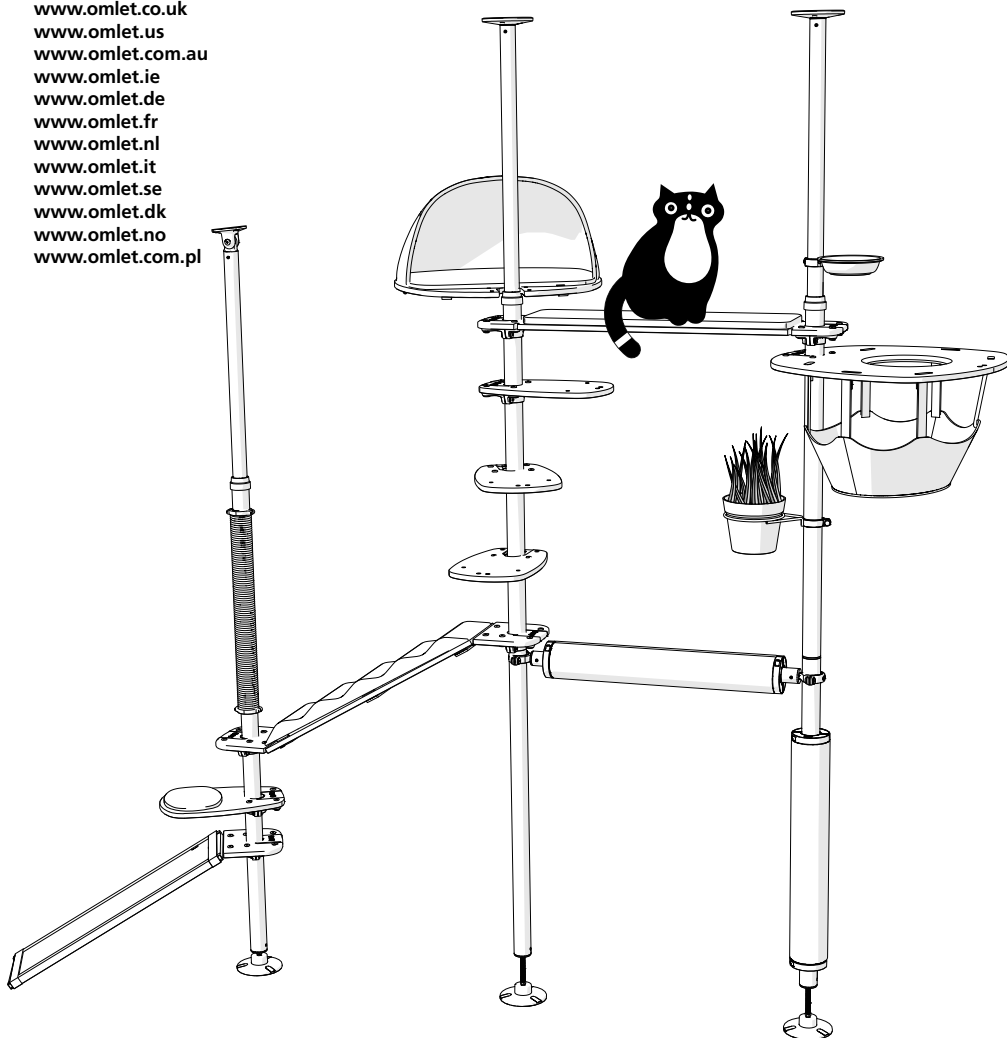

Cat accessories

DE Zubehör für Katzen · FR Accessoires pour chats · NL Accessoires voor katten · IT Accessori per Gatti · SE Kattillbehör
DK Tilbehør til kat · NO Tilbehør til katt · PL Akcesoria dla kotów

www.omlet.co.uk
www.omlet.us
www.omlet.com.au
www.omlet.ie
www.omlet.de
www.omlet.nl
www.omlet.fr
www.omlet.it
www.omlet.se
www.omlet.dk
www.omlet.no
www.omlet.com.pl

Omlet®

Please Reuse,
Compost,
Recycle.

© Copyright Omlet Ltd. 2021
Design Registered, Patent Pending
Omlet is a Registered Trademark of Hebe Studio Ltd.
Maya is a Registered Trademark of Hebe Studio Ltd.
820.1851_Instruction Manual Hammock_15/01/2021