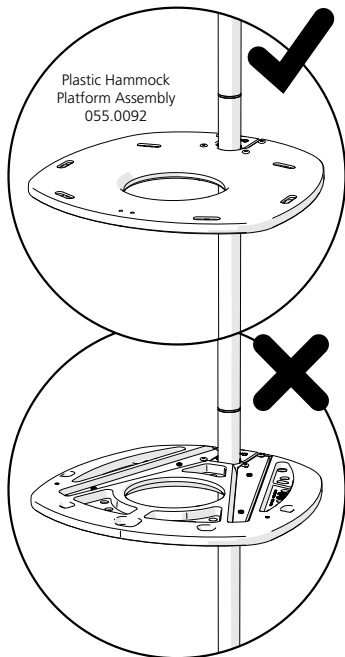

055.0018: Long Bolts Fixings Pack

Barrel Nut
M6 x 18mm
800.0356
x4

Connection Bolt
M6 x 20mm
800.0280
x4

Nylon Washer
800.0357
x4

Plastic Hammock Platform Assembly
055.0092
x1

Example setup

DE Beispiel · FR Exemple d'installation · NL Voorbeeld opstelling · IT Esempio di installazione · SE Exempeluppsättning
DK Eksempel på opsætning · PL Przykład montażu · NO Eksempel oppsett

Different pole diameters require different bracket shims

- DE Die verschiedenen Stangendurchmesser erfordern jeweils verschiedene Unterlegscheiben.
- FR Les différents diamètres de poteaux nécessitent différents cales de support.
- NL Gebruik de juiste vulring voor de verschillende paaldiameters.
- IT Diversi diametri dei pali richiedono diversi spessori.
- SE Beroende på stängernas tjocklek behöver du använda olika distansbrickor.
- DK Der skal anvendes forskellige klodser alt efter stangens diameter.
- NO Avhengig av tykkelsen på stengene, må du bruke forskjellige avstandsstykker.
- PL Różne średnice słupków wymagają różnych podkładek wspornikowych.

1

2

3

055.1070
055.0092

Packed Hammock
055.0055

Cat accessories

DE Zubehör für Katzen · FR Accessoires pour chats · NL Accessoires voor katten · IT Accessori per Gatti · SE Kattillbehör
DK Tilbehør til kat · NO Tilbehør til katt · PL Akcesoria dla kotów