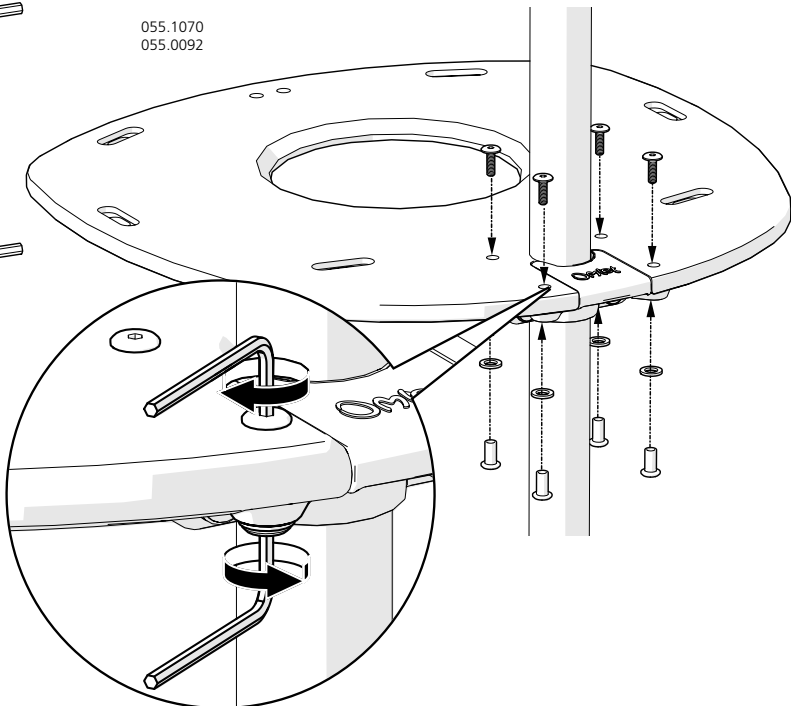

3

055.1070
055.0092